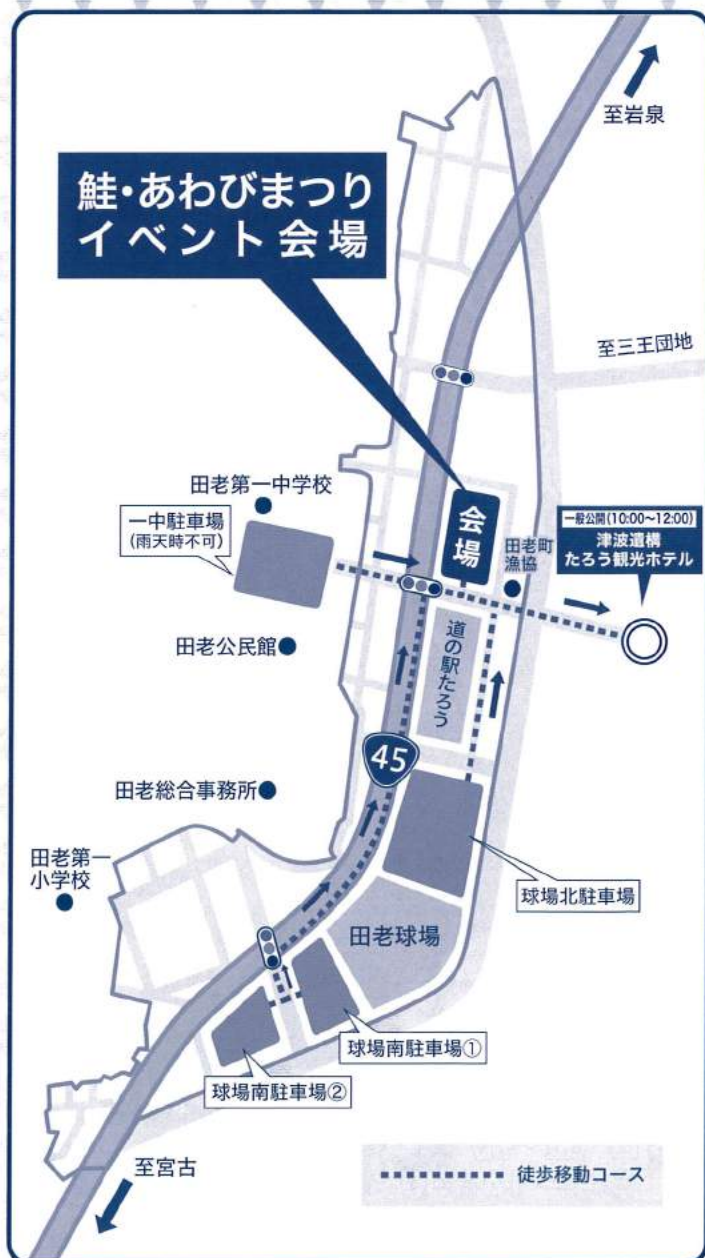

平成30年

11/23 金(祝) 24 土

23日9:00~15:30 24日9:00~15:15
道の駅たろう隣イベント広場
(田老町漁業協同組合ビル西側)

津波遺構
一般公開

※事前申し込み不要(無料)
10:00~12:00(2日間とも)

瀬口 侑希さん
(JF共済イメージキャラクター)
23日(金・祝)
歌謡ショー 14:30~

堀 トオルさん
24日(土)
歌謡ショー 14:30~

第39回 宮古市田老

2018.11/23-24
in 道の駅たろう隣イベント広場
(田老町漁業協同組合ビル西側)

鮭・あわびまつり

【11月23日(金・祝)】

時間	イベント
10:00~	オープニング 田老一中太鼓
10:10~	開会セレモニー・餅まき
10:30~	鮭のつかみどり・あわびとり①抽選結果発表 (受付9:00~10:00)※抽選により①参加者を決定
11:00~	①あわびとり (20人限定、2分間で2個限り/参加料1,000円)
11:30~	①鮭のつかみどり (50人限定/2分間1匹限り/参加料1,500円)
11:50~	鮭汁無料提供(500食限定)
12:00~	釜石ベンチャーズ Live
12:45~	鮭のつかみどり・あわびとり②抽選結果発表 (受付11:00~12:00)※抽選により②参加者を決定
13:00~	あわびとりゲーム(受付10:00~、小学生以上、先着20人/参加料無料)
13:30~	②あわびとり (20人限定、2分間で2個限り/参加料1,000円)
14:00~	②鮭のつかみどり (50人限定2分間1匹限り/参加料1,500円)
14:30~	瀬口侑希(JF共済イメージキャラクター) 歌謡ショー

【11月24日(土)】

時間	イベント
10:00~	ヒラナイ・マコト Live
10:30~	DIMPLES Live (本州最東端ブルース楽団)
10:30~	鮭のつかみどり・あわびとり①抽選結果発表 (受付9:00~10:00)※抽選により①参加者を決定
11:00~	①あわびとり (20人限定、2分間で2個限り/参加料1,000円)
11:30~	①鮭のつかみどり (50人限定/2分間1匹限り/参加料1,500円)
11:50~	鮭汁無料提供(500食限定)
12:00~	金澤一座 歌謡ショー
12:45~	鮭のつかみどり・あわびとり②抽選結果発表 (受付11:00~12:00)※抽選により②参加者を決定
13:00~	あわびとりゲーム(受付10:00~、小学生以上、先着20人/参加料無料)
13:30~	②あわびとり (20人限定、2分間で2個限り/参加料1,000円)
14:00~	②鮭のつかみどり (50人限定2分間1匹限り/参加料1,500円)
14:30~	堀トオル 歌謡ショー
15:00~	景品付き餅まき

会場案内図

※鮭・あわびの販売、あわびとり、鮭のつかみどりは、水揚げ状況により中止の場合あり。