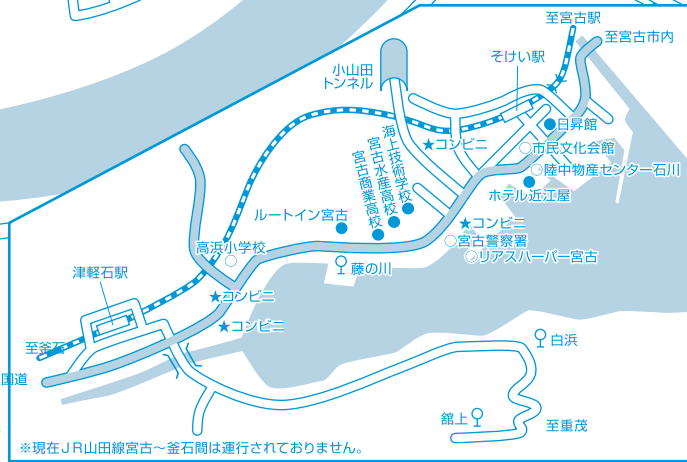

宮古市内マップ

施設名	電話番号
JR宮古駅みどりの窓口	0193-62-1734
三陸鉄道宮古駅	0193-63-7727
岩手県北バス宮古営業所	0193-64-6060
トヨタレンタリース岩手宮古店	0193-64-0100
宮古観光ドライブクラブ	0193-62-2205

- 旅館・ホテル
- GS・レンタカー
- ★ コンビニ
- ♨ 銭湯
- ☎ 信号機
- ♀ バス停
- ➡ 一方通行

岩手県旅館ホテル組合宮古支部
 TEL.0193-62-4060
 宮古駅前総合観光案内所
 TEL.0193-62-3574
 H28.4改定

※現在JR山田線宮古～釜石間は運行されておりません。