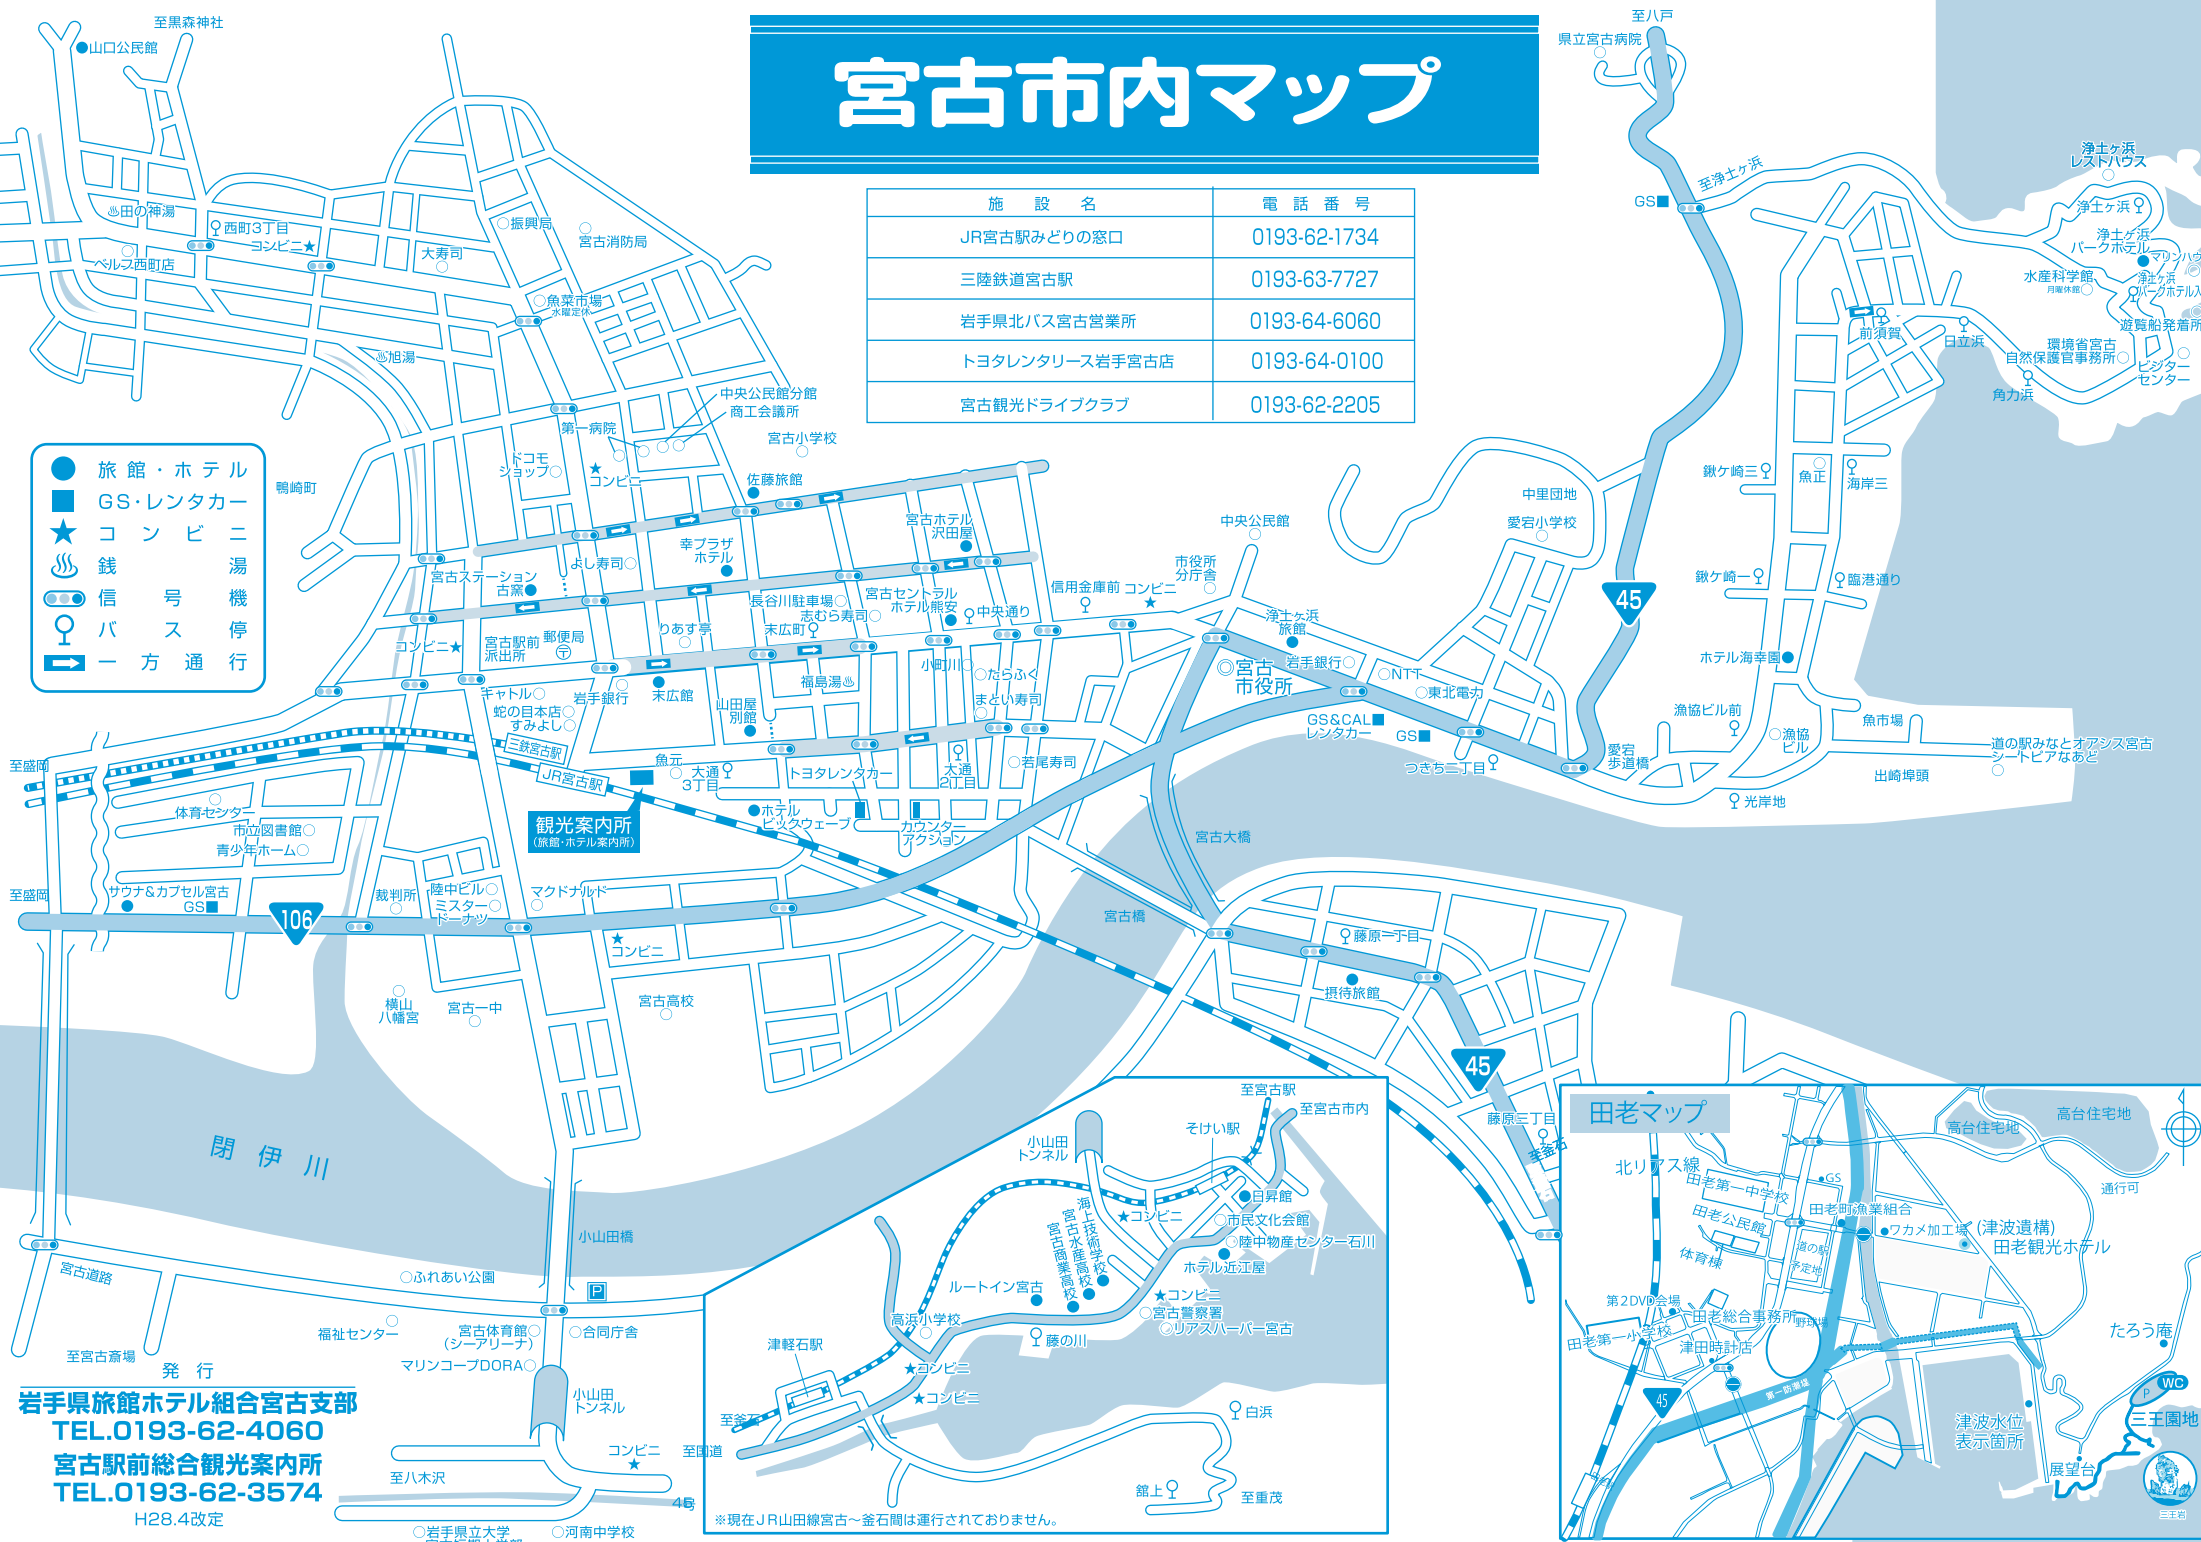

宮古市内マップ

施設名	電話番号
JR宮古駅みどりの窓口	0193-62-1734
三陸鉄道宮古駅	0193-63-7727
岩手県北バス宮古営業所	0193-64-6060
トヨタレンタリース岩手宮古店	0193-64-0100
宮古観光ドライブクラブ	0193-62-2205

- 旅館・ホテル
- GS・レンタカー
- ★ コンビニ
- ♨ 銭湯
- ☎ 信号機
- ♀ バス停
- ➡ 一方通行

岩手県旅館ホテル組合宮古支部
 TEL.0193-62-4060
 宮古駅前総合観光案内所
 TEL.0193-62-3574
 H28.4改定

※現在JR山田線宮古～釜石間は運行されておりません。