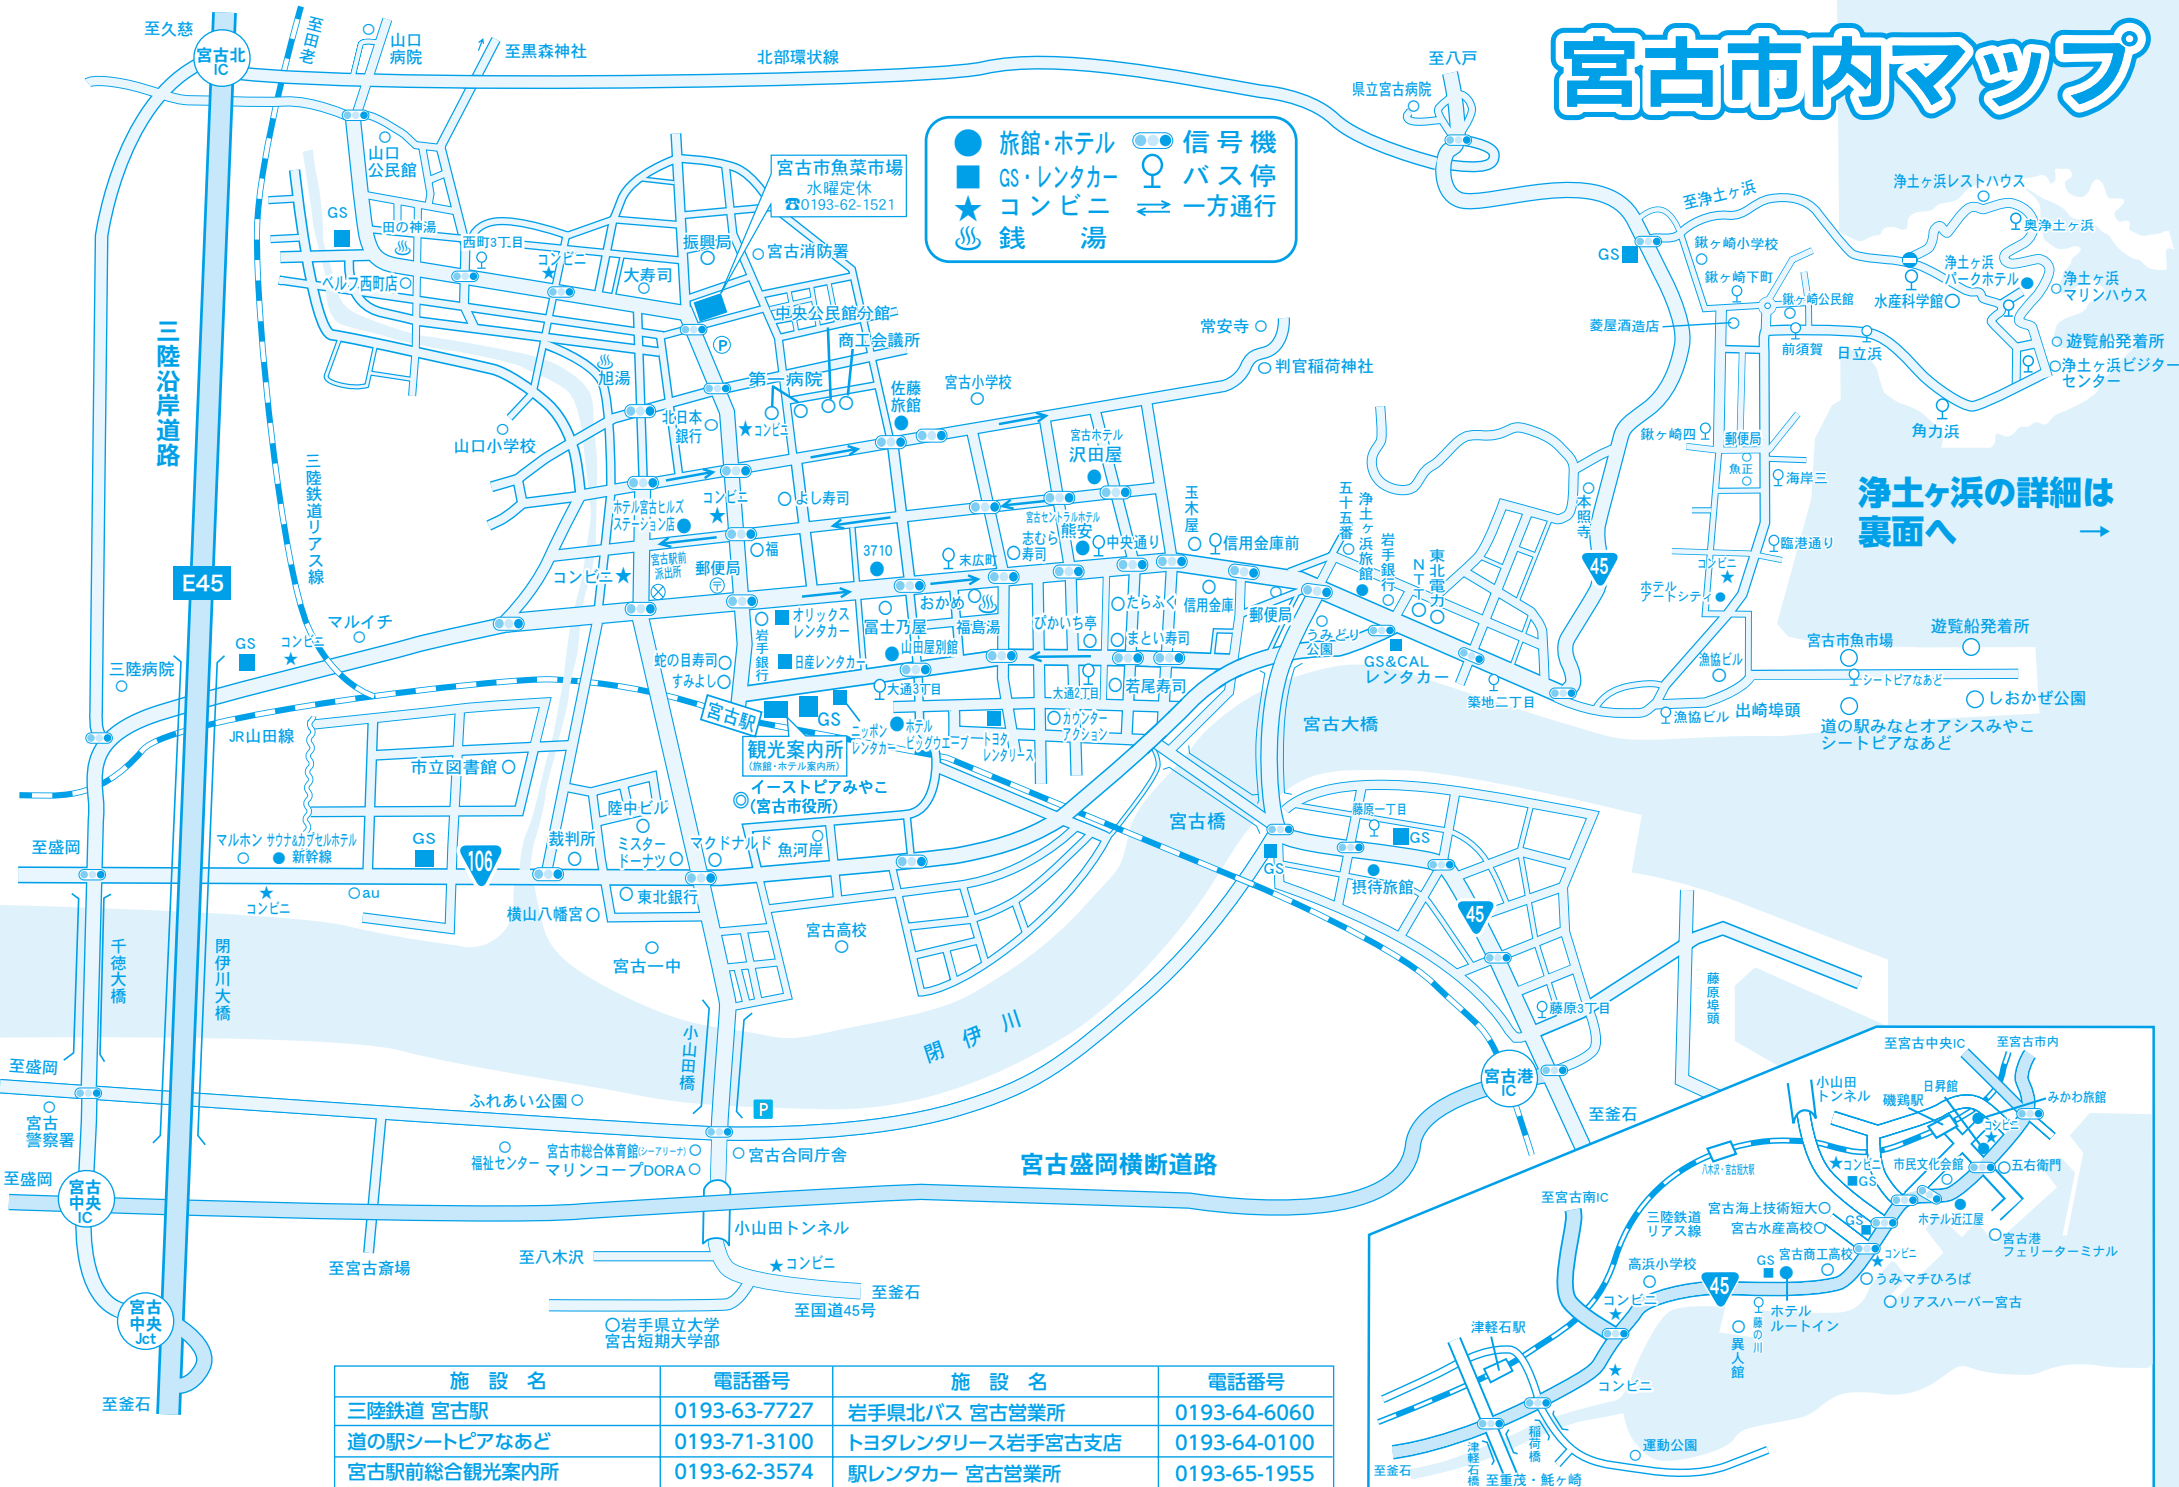

# 宮古市内マップ

- 旅館・ホテル
- GS・レンタカー
- ★ コンビニ
- ♨ 銭湯
- 📶 信号機
- ♀ バス停
- ⇨ 一方通行

浄土ヶ浜の詳細は裏面へ →

施設名	電話番号	施設名	電話番号
三陸鉄道 宮古駅	0193-63-7727	岩手県北バス 宮古営業所	0193-64-6060
道の駅シートピアなあとど	0193-71-3100	トヨタレンタリース岩手宮古支店	0193-64-0100
宮古駅前総合観光案内所	0193-62-3574	駅レンタカー 宮古営業所	0193-65-1955